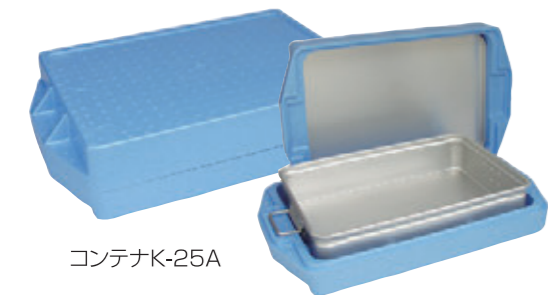

運搬函

番重をコンテナK-25Aにセットしてお使いになれます。
小型は番重小、中型は番重中110をセットできます。

アルマイト小型食缶

品番	品名	規格	価格
		本体寸法(mm)内径×高さ	
26040002	2L	φ 175 × 115	3,400
26040003	3L	φ 235 × 145	13,200
26040001	5L	φ 223 × 180	4,300

番重

品番	品名	規格	価格
		寸法(mm)間口×奥行×高さ	
27330111	小 110	370 × 287 × 110	6,400
27330211	中 110	468 × 348 × 110	7,500

番重蓋

品番	品名	規格	価格
		寸法(mm)間口×奥行×高さ	
27390100	小	380 × 298 × 18	2,400
27390200	中	484 × 363 × 20	3,400

コンテナK-25A

品番	品名	規格	価格
		蓋セット時の外寸法(mm)間口×奥行×高さ	
27190036	小型	535 × 350 × 165	6,700
27190002	中型	635 × 415 × 170	7,400

天ぷら入れ

品番	品名	規格	価格
		本体寸法(mm)間口×奥行×高さ	
27010001	A 型	415 × 310 × 100	6,800
27010003	コンテナ型	345 × 295 × 125	6,700

ジャムバター入れ

品番	品名	規格	価格
		本体寸法(mm)外径×高さ	
28170001	大	φ 220 × 140	3,850
28170002	小	φ 220 × 75	3,300