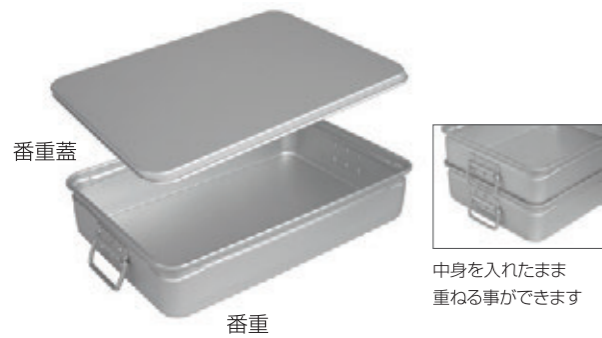

運搬函

番重をコンテナK-25Aにセットしてお使いになれます。
小型は番重小、中型は番重中110をセットできます。

アルマイト小型食缶

品番	品名	規格	価格
		本体寸法(mm)内径×高さ	
26040002	2L	φ 175 × 115	3,400
26040003	3L	φ 235 × 145	13,200
26040001	5L	φ 223 × 180	4,300

番重

品番	品名	規格	価格
		寸法(mm)間口×奥行×高さ	
27330111	小 110	370 × 287 × 110	6,400
27330211	中 110	468 × 348 × 110	7,500

番重蓋

品番	品名	規格	価格
		寸法(mm)間口×奥行×高さ	
27390100	小	380 × 298 × 18	2,400
27390200	中	484 × 363 × 20	3,400

コンテナK-25A

品番	品名	規格	価格
		蓋セット時の外寸法(mm)間口×奥行×高さ	
27190036	小型	535 × 350 × 165	6,700
27190002	中型	635 × 415 × 170	7,400

天ぷら入れ

品番	品名	規格	価格
		本体寸法(mm)間口×奥行×高さ	
27010001	A 型	415 × 310 × 100	6,800
27010003	コンテナ型	345 × 295 × 125	6,700

ジャムバター入れ

品番	品名	規格	価格
		本体寸法(mm)外径×高さ	
28170001	大	φ 220 × 140	3,850
28170002	小	φ 220 × 75	3,300