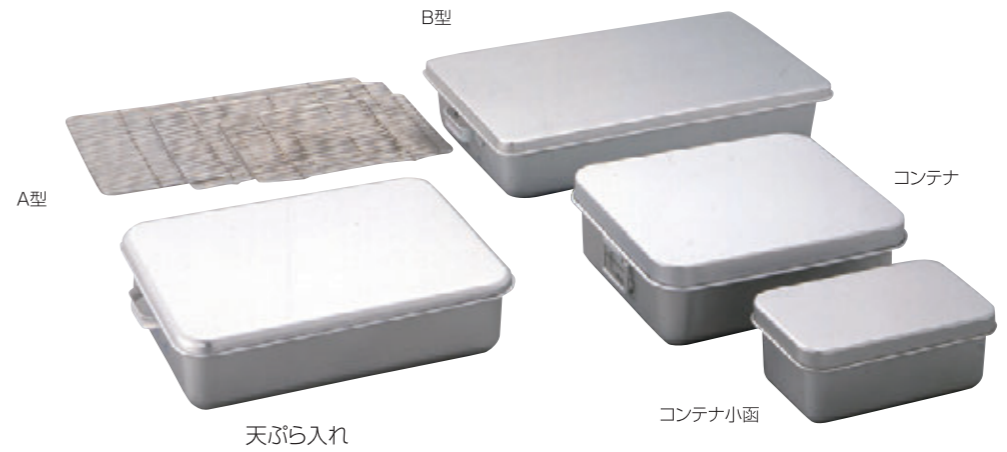

運搬函

番重をコンテナK-25Aにセットしてお使いになれます。
小型は番重小、中型は番重中110をセットできます。

アルマイト小型食缶

品番	品名	規格	価格
		本体寸法(mm)内径×高さ	
26040002	2L	φ 175 × 115	3,400
26040003	3L	φ 235 × 145	13,200
26040001	5L	φ 223 × 180	4,300

番重

品番	品名	規格	価格
		寸法(mm)間口×奥行×高さ	
27330111	小 110	370 × 287 × 110	6,400
27330211	中 110	468 × 348 × 110	7,500

番重蓋

品番	品名	規格	価格
		寸法(mm)間口×奥行×高さ	
27390100	小	380 × 298 × 18	2,400
27390200	中	484 × 363 × 20	3,400

コンテナK-25A

品番	品名	規格	価格
		蓋セット時の外寸法(mm)間口×奥行×高さ	
27190036	小型	535 × 350 × 165	6,700
27190002	中型	635 × 415 × 170	7,400

天ぷら入れ

品番	品名	規格	価格
		本体寸法(mm)間口×奥行×高さ	
27010001	A 型	415 × 310 × 100	6,800
27010003	コンテナ型	345 × 295 × 125	6,700

ジャムバター入れ

品番	品名	規格	価格
		本体寸法(mm)外径×高さ	
28170001	大	φ 220 × 140	3,850
28170002	小	φ 220 × 75	3,300